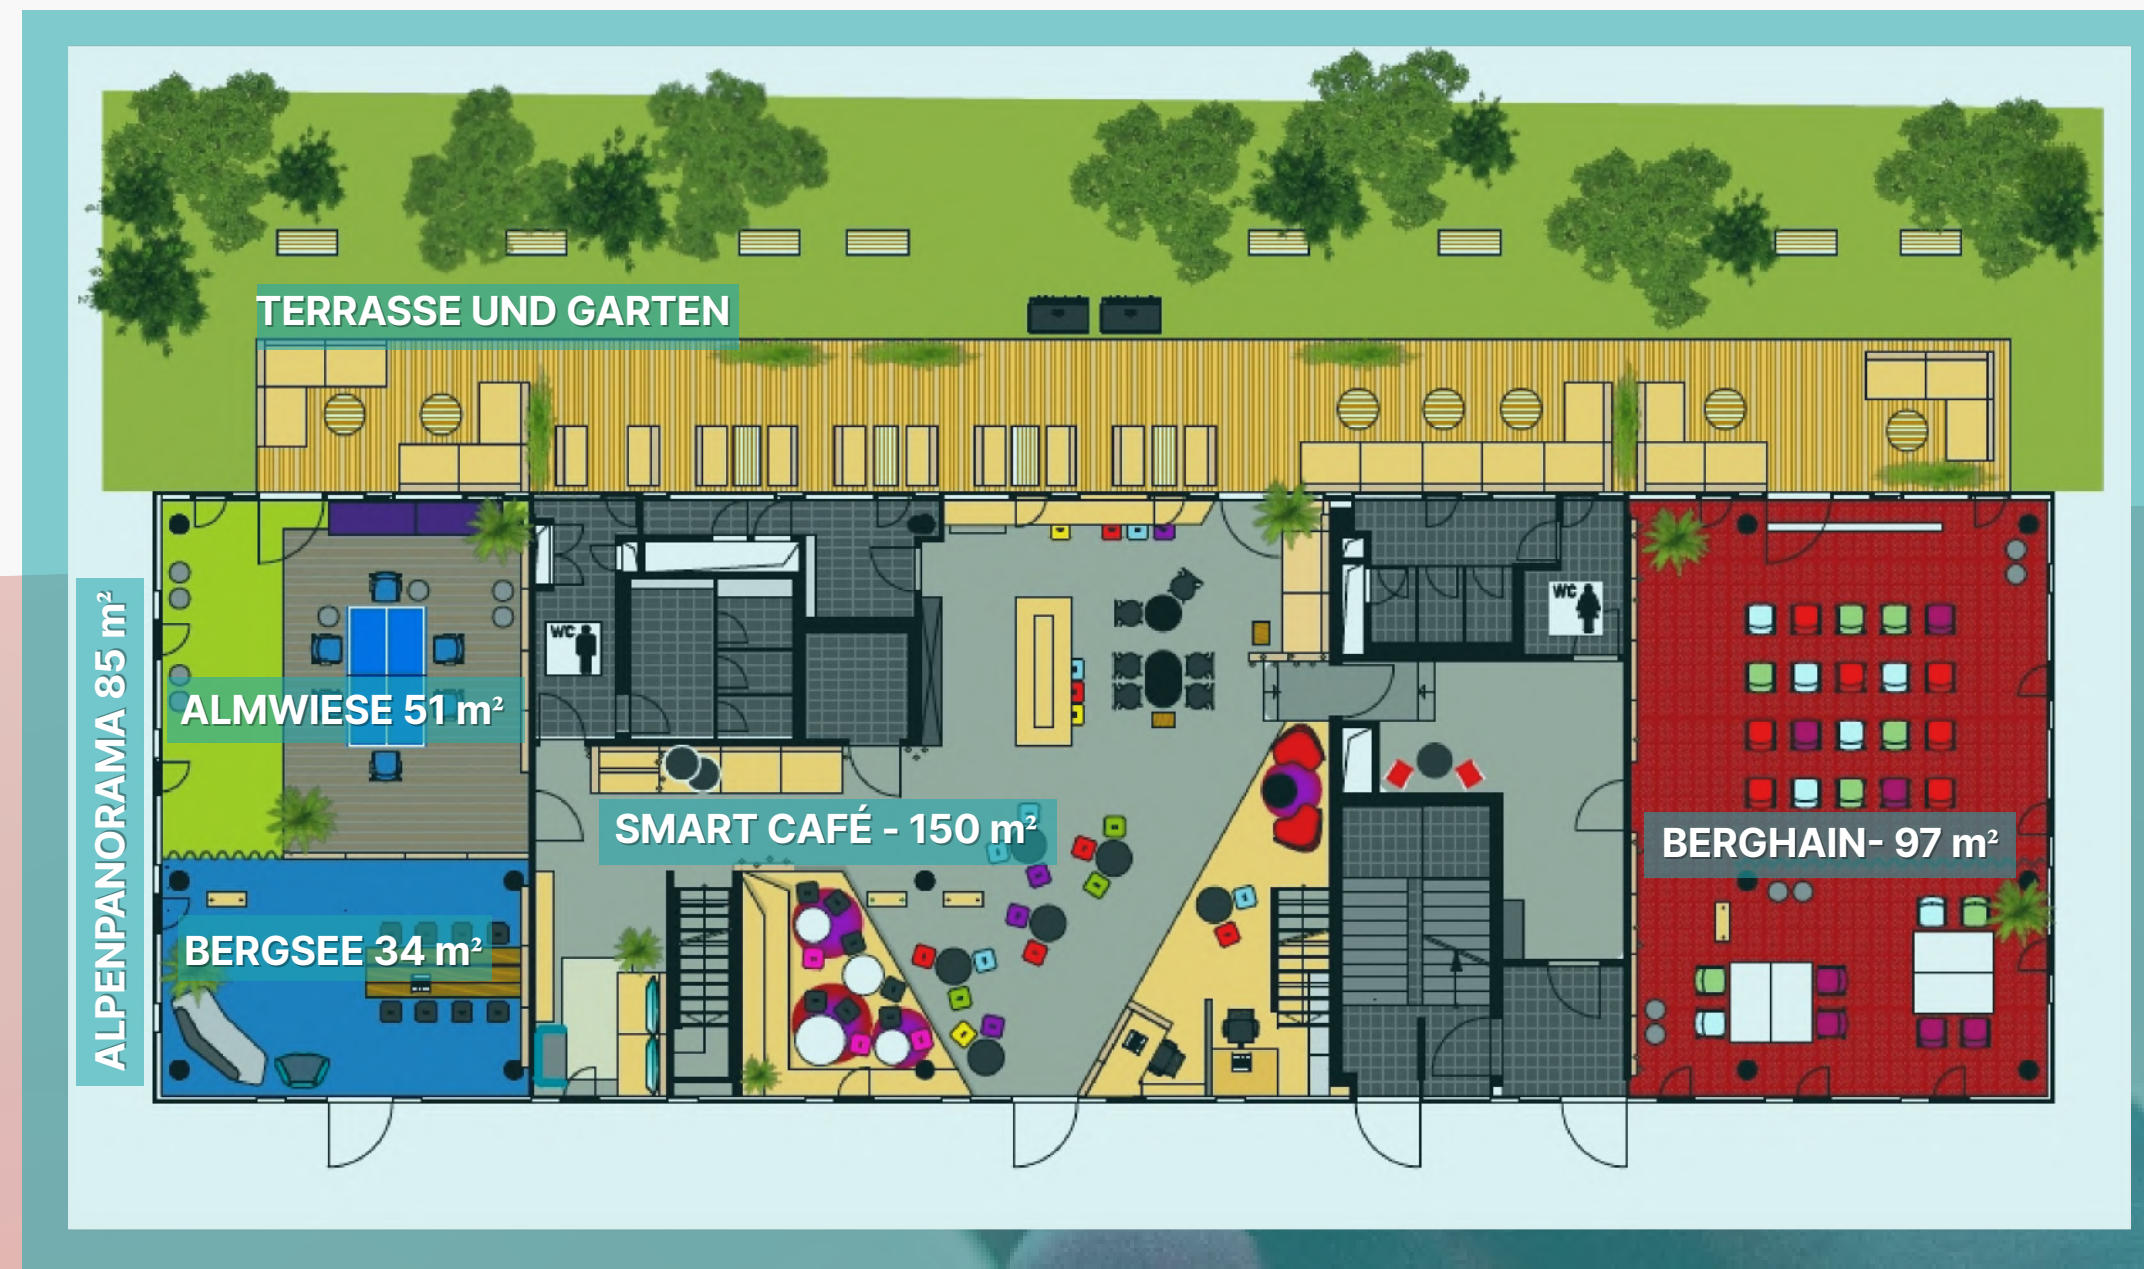

## ÜBERSICHT

UNSER ERDGESCHOSS\*  
BEINHÄLTET 3 INDIVIDUELL  
GESTALTETE WORKSHOP-RÄUME  
SOWIE EIN EINLADENDES CAFÉ  
ALS ZENTRALE BEGEGNUNGS-  
STÄTTE.

\*Detaillierte Maßangaben  
im Appendix

# ERDGESCHOSS MAßE

# OBERGESCHOSS

## ÜBERSICHT

UNSER OBERGESCHOSS\* BESTEHT AUS 4 INDIVIDUELLEN RÄUMEN, DIE OFFENHEIT SOWIE INTIMITÄT ZULASSEN. DURCH EINE MOBILE TRENNWAND KANN DER RAUM "WETTERSTEIN" FLEXIBEL IN ZWEI KLEINERE RÄUME UNTERTEILT WERDEN.