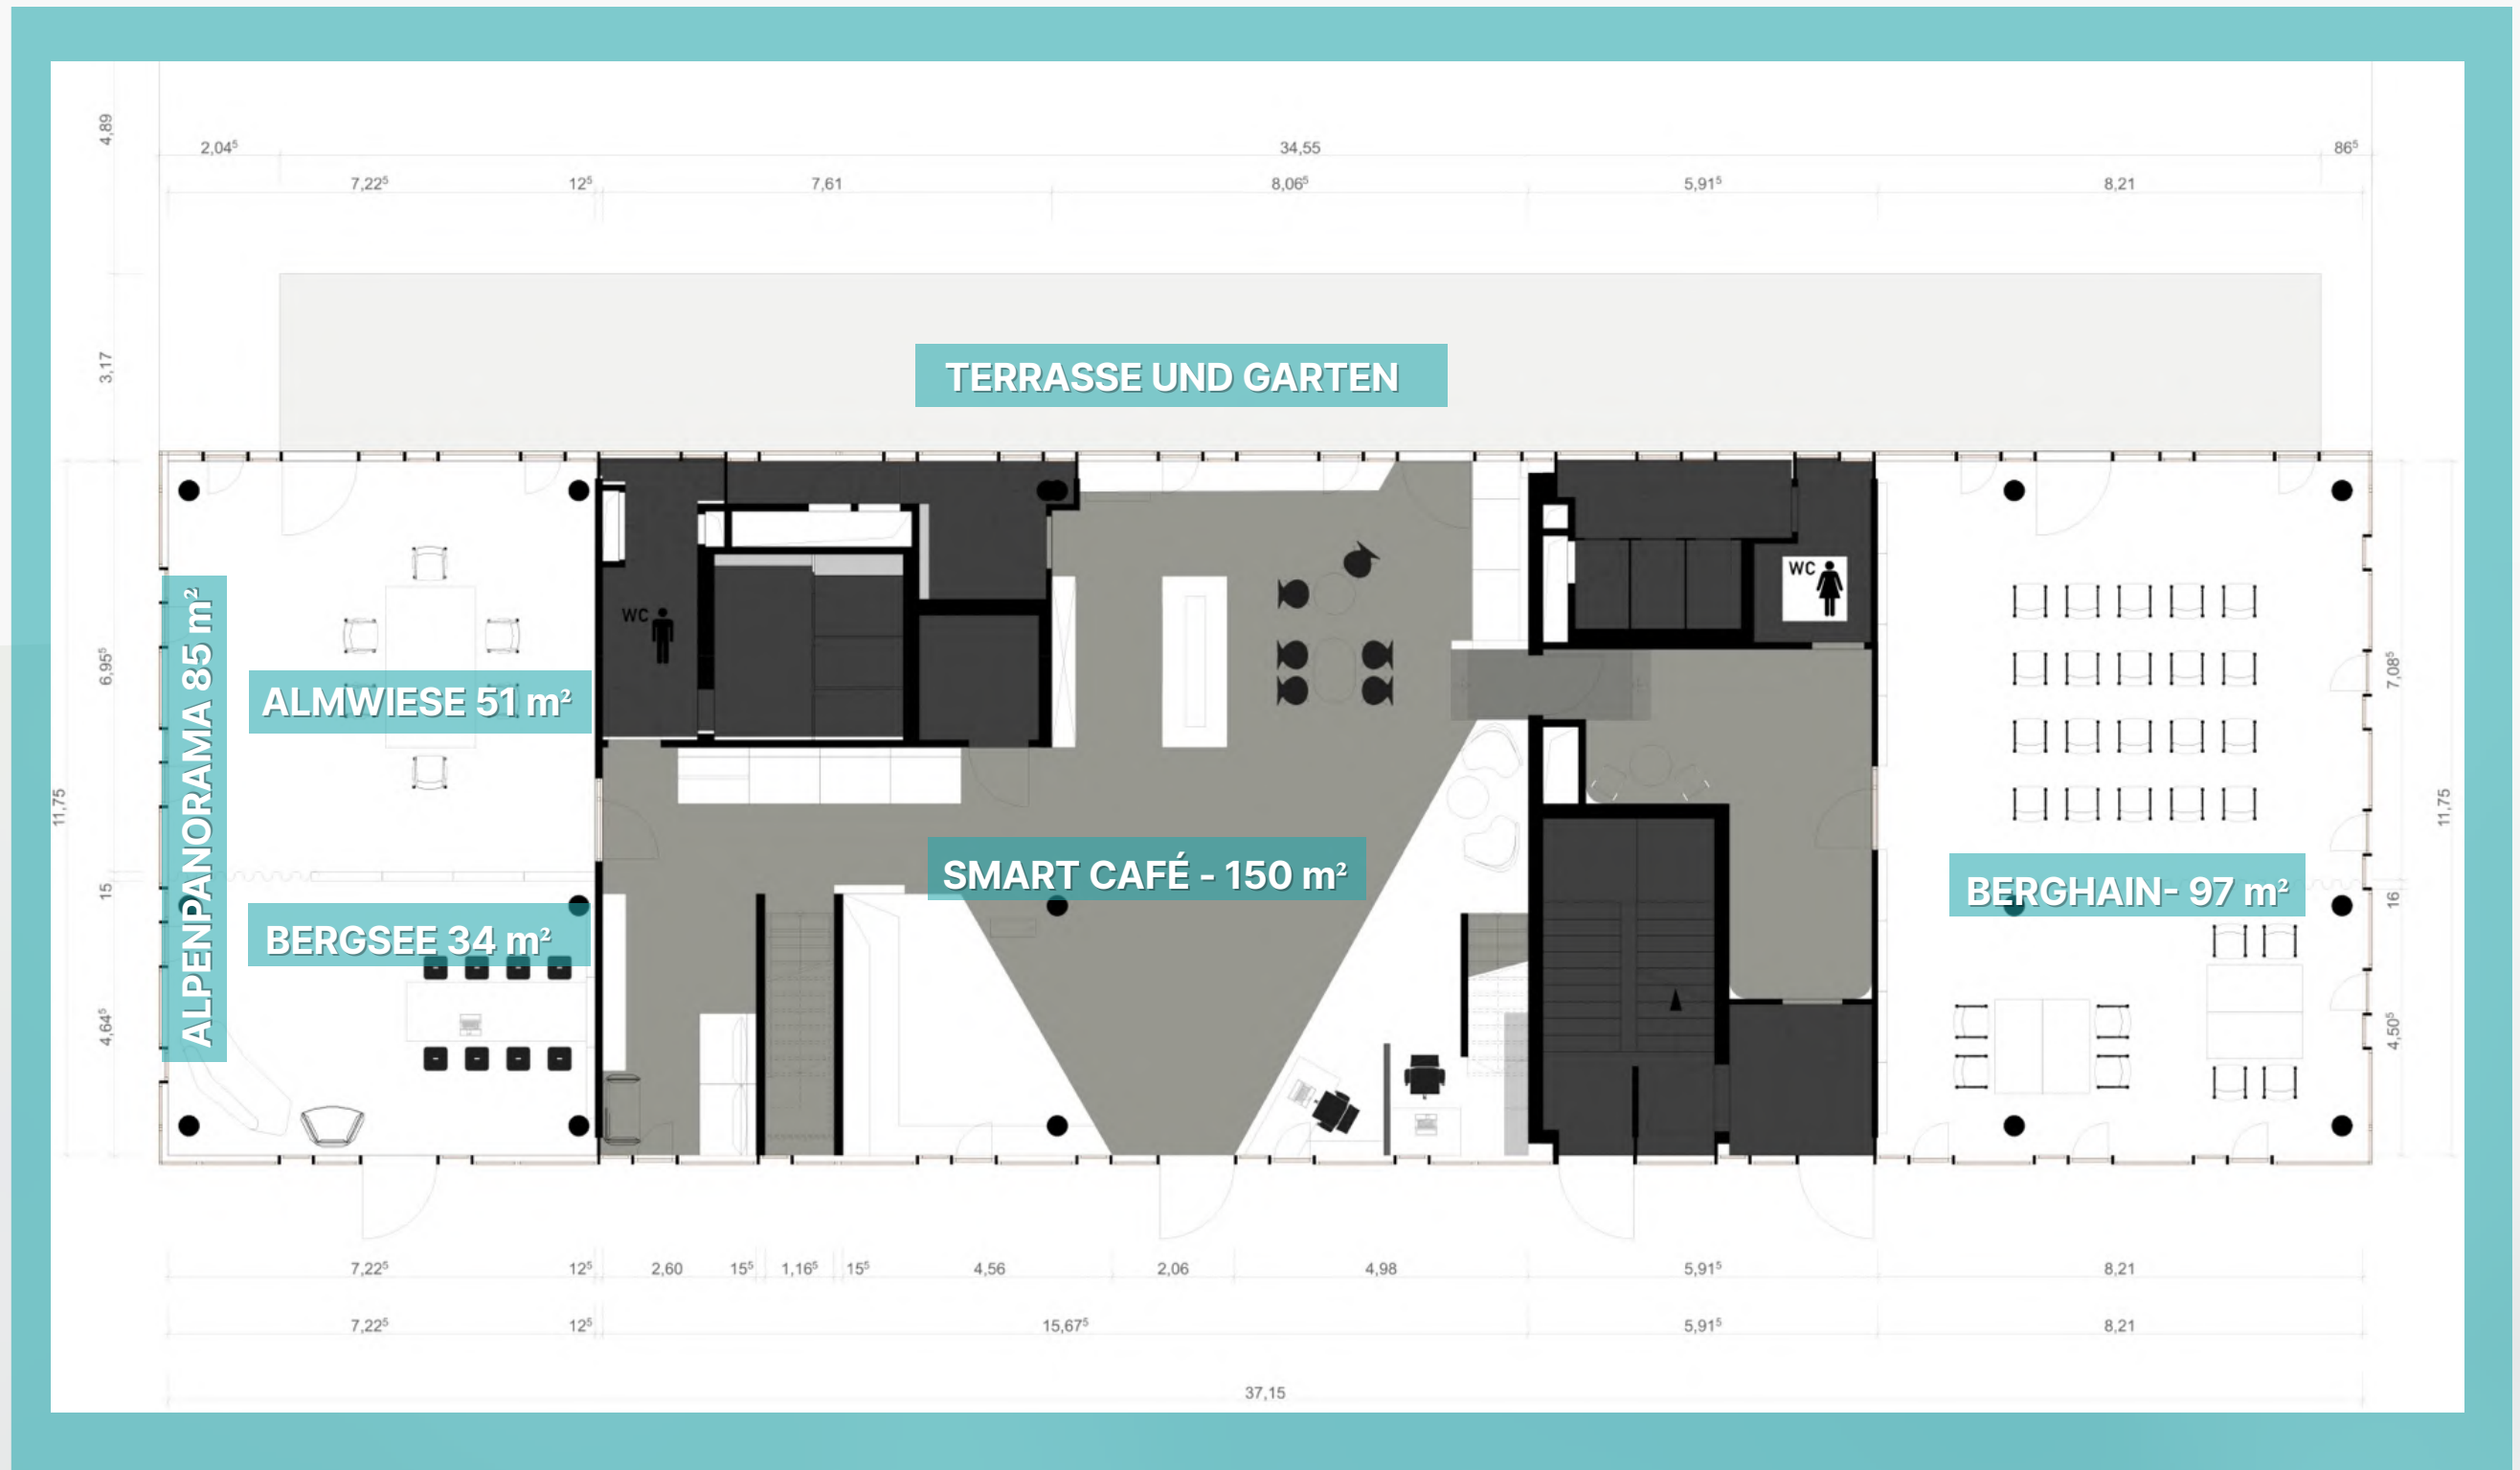

## ÜBERSICHT

UNSER ERDGESCHOSS\*  
BEINHÄLTET 3 INDIVIDUELL  
GESTALTETE WORKSHOP-RÄUME  
SOWIE EIN EINLADENDES CAFÉ  
ALS ZENTRALE BEGEGNUNGS-  
STÄTTE.

\*Detaillierte Maßangaben  
im Appendix

# ERDGESCHOSS MAßE

## ÜBERSICHT

UNSER OBERGESCHOSS\* BESTEHT AUS 4 INDIVIDUELLEN RÄUMEN, DIE OFFENHEIT SOWIE INTIMITÄT ZULASSEN. DURCH EINE MOBILE TRENNWAND KANN DER RAUM "WETTERSTEIN" FLEXIBEL IN ZWEI KLEINERE RÄUME UNTERTEILT WERDEN.