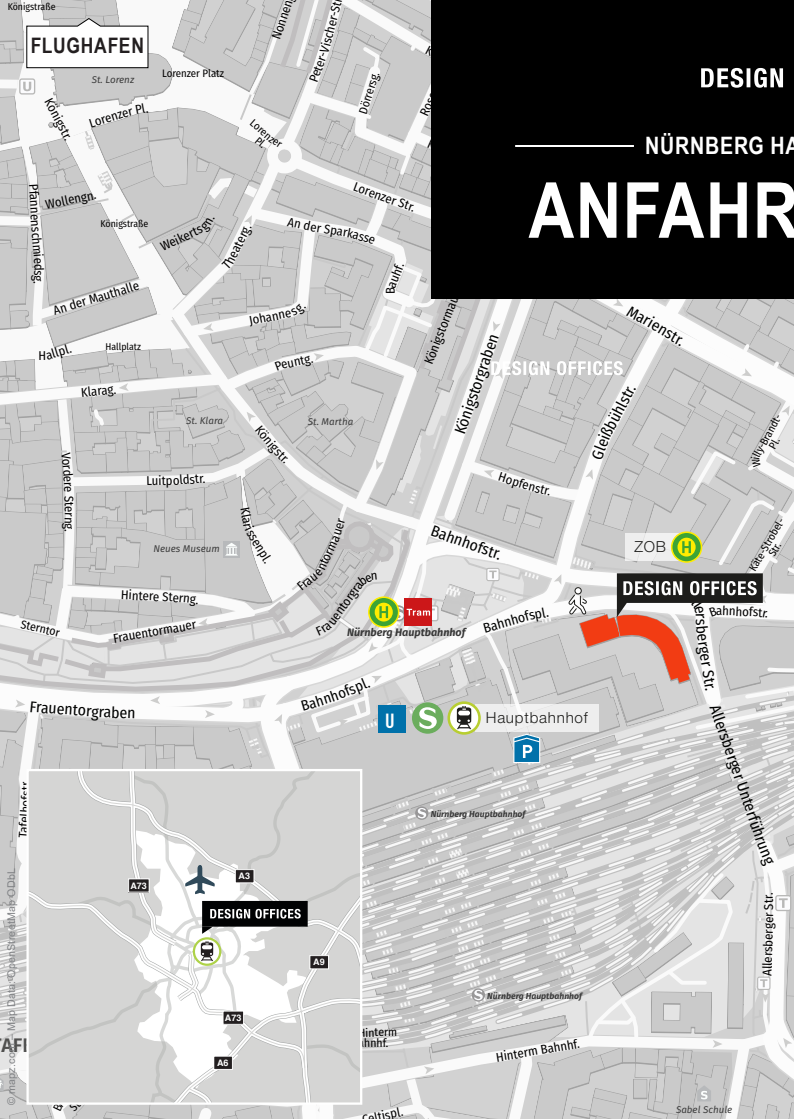

FLUGHAFEN

DESIGN OFFICES

NÜRNBERG HAUPTBAHNHOF

ANFAHRTSPLAN

ÖFFENTLICHE VERKEHRSMITTEL

- Hauptbahnhof | 150 m
S1, S2, S3, S4
EN, IC, ICE, RB, RE
U1, U2, U3
Bus 34, 44
- ZOB Nürnberg | 100 m
Verschiedene Busse
- Flughafen Nürnberg | 8,4 km

ANREISE MIT DEM PKW

über die A9, A6

PARKEN

- Parkhaus am Bahnhof
Parken nur auf Anfrage möglich
- „Nürnberger Akademie“
Gewerbemuseumsplatz

ADRESSE

Design Offices Nürnberg Hauptbahnhof
Bahnhofstraße 2
90402 Nürnberg
Telefon: +49 911 05150822
nuernberg.hauptbahnhof@designoffices.de
www.designoffices.de