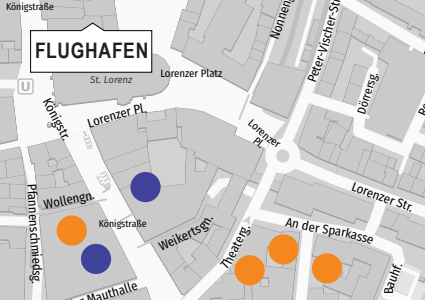

DESIGN OFFICES

NÜRNBERG HAUPTBAHNHOF

UMGEBUNG

- RESTAURANTS
- ÜBERNACHTEN
- EINKAUFEN
- FREIZEIT