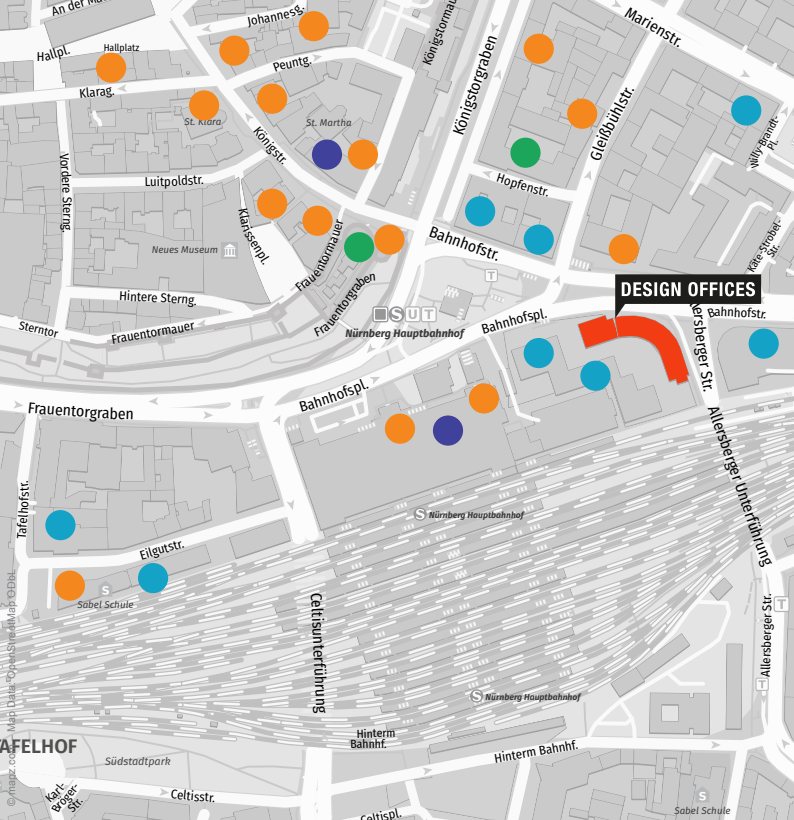

DESIGN OFFICES

NÜRNBERG HAUPTBAHNHOF

UMGEBUNG

- RESTAURANTS
- ÜBERNACHTEN
- EINKAUFEN
- FREIZEIT