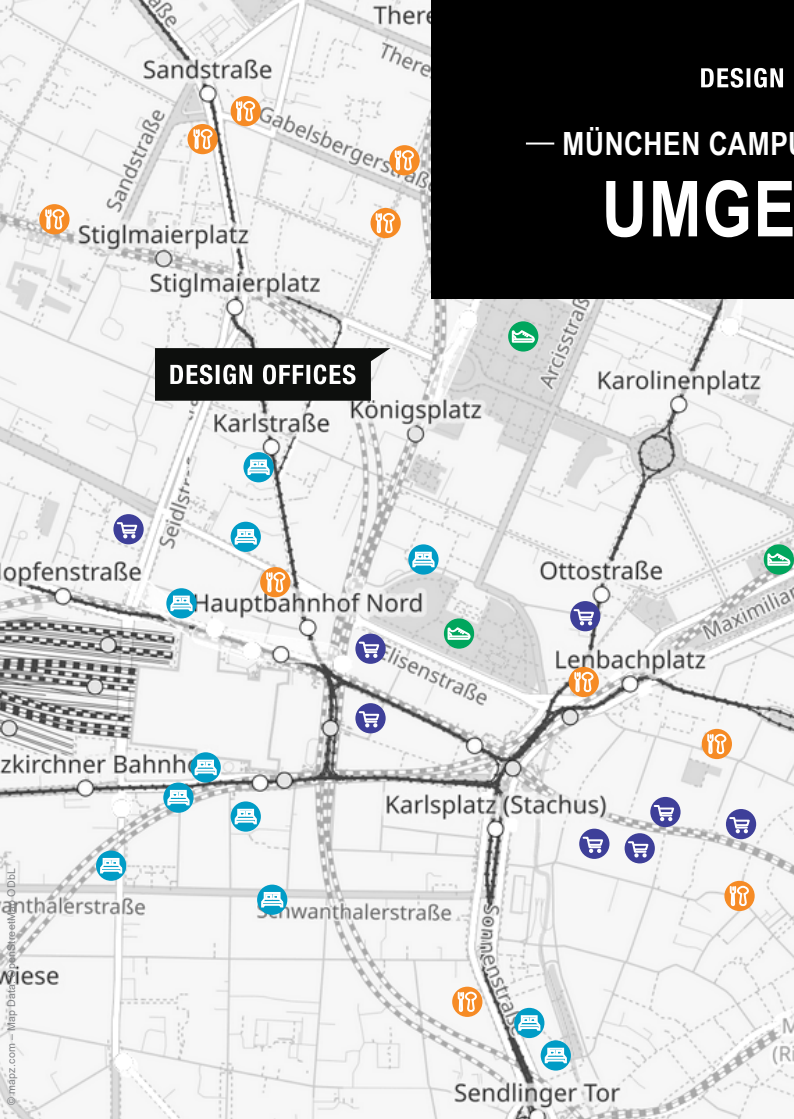

DESIGN OFFICES

— MÜNCHEN CAMPUS KÖNIGSPLATZ —

UMGEBUNG

DESIGN OFFICES

RESTAURANTS

ÜBERNACHTEN

EINKAUFEN

FREIZEIT