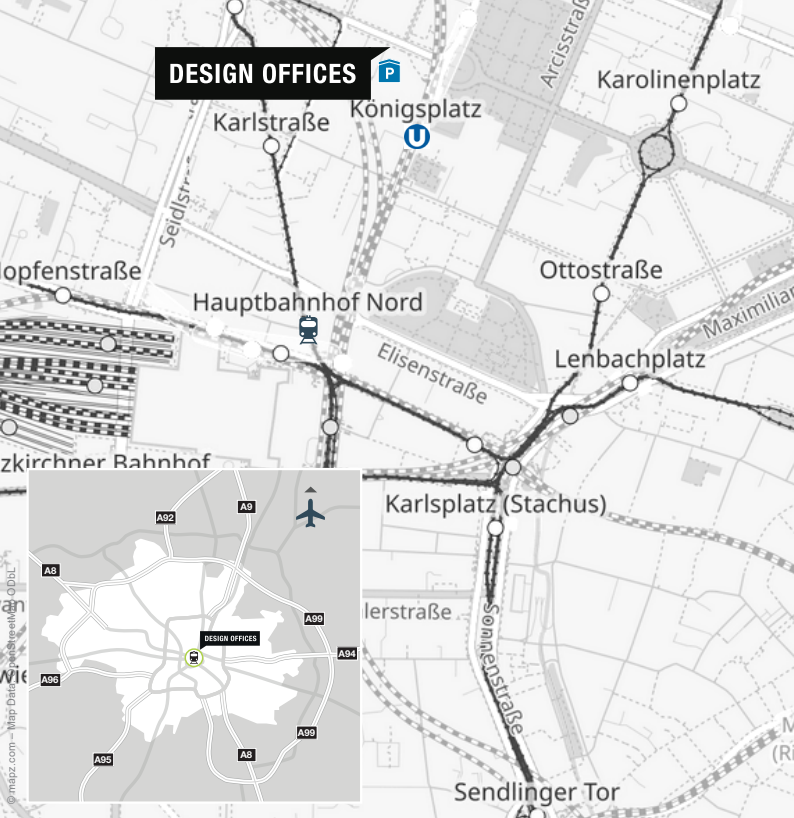

Individuelles Look & Feel für alle, die einfach machen wollen..

ZENTRALSTE LAGE

Nur wenige Gehminuten vom Standort Campus Königsplatz München entfernt befindet sich die TU München und der Münchner Hauptbahnhof.

— MÜNCHEN CAMPUS KÖNIGSPLATZ —

ANFAHRTSPLAN

DESIGN OFFICES

ÖFFENTLICHE VERKEHRSMITTEL

- Königsplatz | 350 m
U2, U8
- München Hauptbahnhof | 850 m
- Flughafen München | 35 km

ANREISE MIT DEM PKW

über die A9, A99, A92