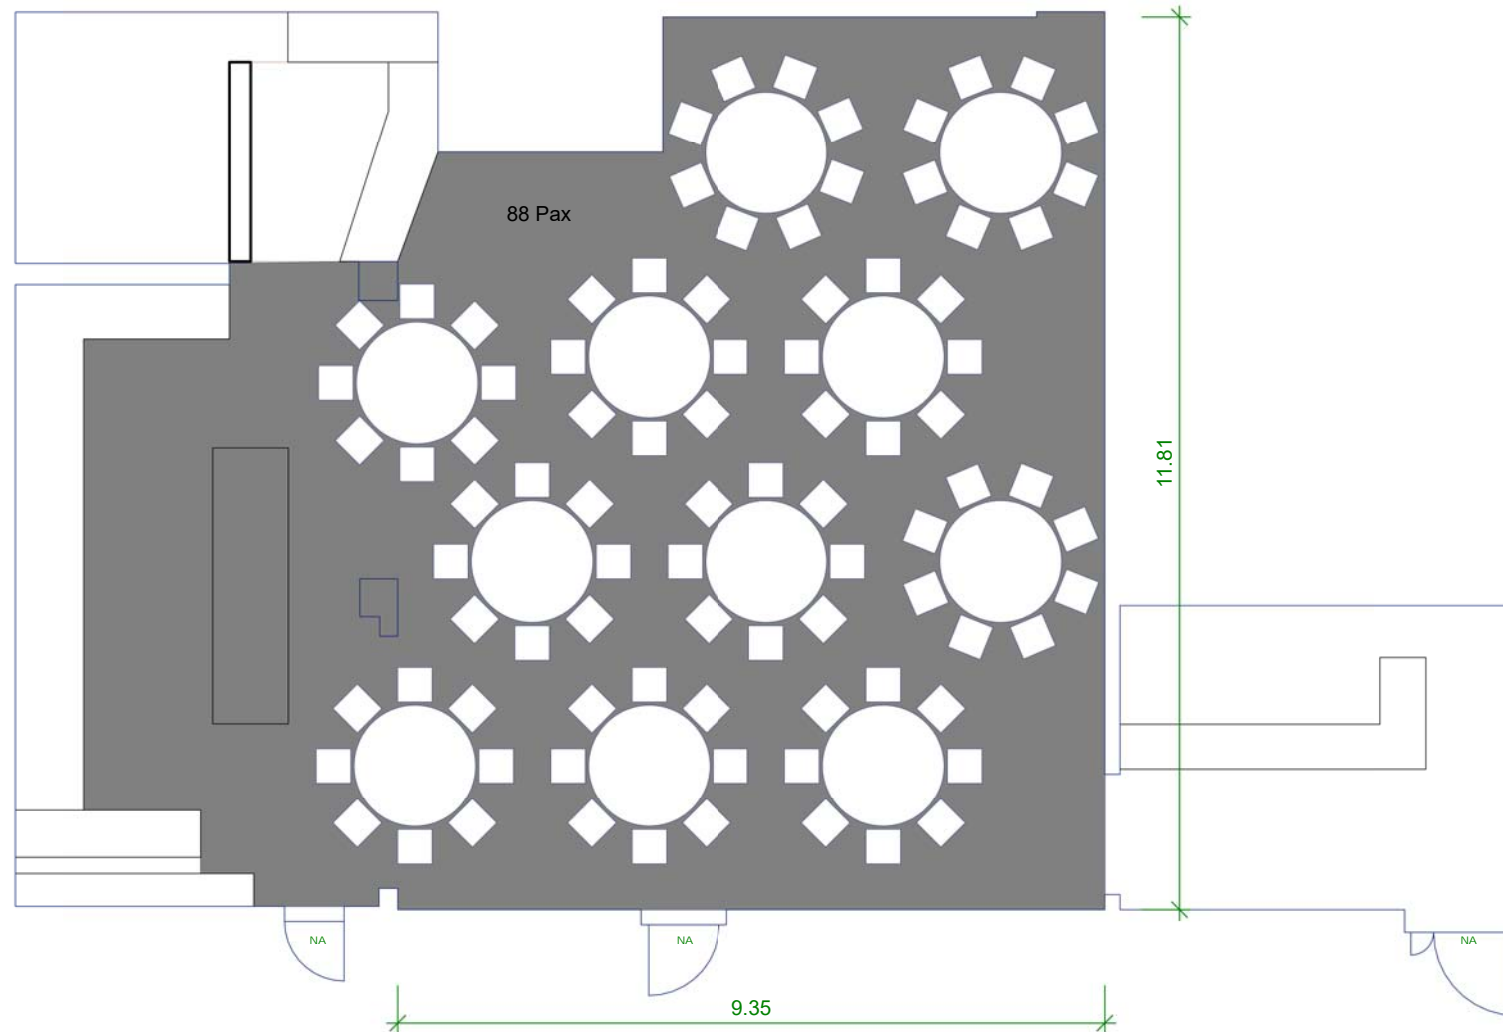

Legende

Dinnertisch Ibiza Ø160*78
Stuhl Jo

Datum	Änderungen	Index
21.09.2016	erstellt	a

© Party Rent München
Cudok & Viße GmbH
Heisenbergstraße 10
85386 Eching
Tel.: (+49) 8165 7995-0
Fax: (+49) 8165 7995-124
muenchen@partyrent.com
www.partyrent.com

Kontraktnummer: xxx unverbindlicher Skizzenentwurf
 Veranstaltung: xxx Anordnung kann sich aufgrund örtlicher Gegebenheiten ändern.
 Aufstellungsort: xxx Alle Angaben örtlich prüfen. Im Schadensfall übernimmt Party Rent keine Haftung.
 Organisation: xxx
 Datum: xxx Notausgang und Rettungsweg: Dimension und Ausführung nach Absprache mit den Behörden.
 Kontaktperson: xxx

Maßstab: 1:100 A3 gezeichnet: KK Zeichnung: GR La Maison 2. UG