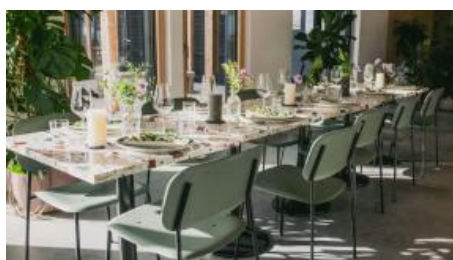

Patch.Work GmbH

Professionelles Flair für produktives und gemeinsames arbeiten, für einzigartige Momente, für inspirierende Begegnungen und erfolgreiche Meetings. 2200qm Fläche inkl. eigener Kulinarik.

Natur und Ausblick: Genießen Sie die herrliche Landschaft und den Blick auf die Chiemgauer Alpen. Unsere Räume haben Zugang zum wunderschön gestalteten Außenbereich oder Balkon: Gruppenarbeiten, persönlicher Austausch oder der walk to talk – ganz nah in der Natur!

Office

Meetingraum

Außenansicht

Impressions

E2

Gastronomie-Bereich

Gastronomie-Bereich

Gastronomie-Bereich

Hauseigene Küche

Gastronomie: saisonal, regional, bio